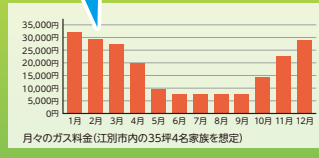

オール電化住宅「電気温水器(ドリーム8)・電気暖房ボイラー(ホットタイム22ロング)」 **毎月お支払いしている電気料金と比べてみてください!**
ご利用のお客さまへ

天然ガスのエコジョーズに取替えるとこんなにもお安くなります!

省エネ型ガス給湯暖房機「エコジョーズ」なら年間を通して一番ガス料金のかかる1月で**30,000円~35,000円程**です。

お家時間が長い今だからこそ光熱費を抑えましょう!

安心の10年保証付
※メーカー保証制度の内容になります。

さらに今お使いの「電気温水器」、「電気暖房ボイラー」を**1台50,000円最大100,000円**で下取りいたします。

省エネ型ガス給湯暖房機 **ECOジョーズ**
515,000円 (税別)
※標準工事費込ガス工事費別途

そもそも「エコジョーズ」って何? 詳しくは「コチラ」

ビルトインコンロ&レンジフード 数量限定の大特価!! **コンロ・レンジフード連動タイプ**

NORITZ Fami
水無両面 親水ガラス
60 N3WQ6RWTSKSI
※146,000円(税抜)

Curara
ノンフィルタ
NFG6S21MSI
※103,000円(税抜)

60cm幅

限定5台 ~~150,000円~~ (税抜)
145,000円! (税抜)
※ガス工事費別途

Paloma FACEIS
水無両面 ガラス オート 60
PD-821WS-60GX
※213,000円(税抜)

VRATタイプ
ホーロー
VRAT-602ARC+ スライド前幕板
※72,500円(税抜)

60cm幅

限定5台 ~~200,000円~~ (税抜)
195,000円! (税抜)
※ガス工事費別途

Rinnai LiSse
水無両面 ガラス オート
イージークリーン スモークオフ
連動
RHS31W23L7RSTW
※215,000円(税抜)

OGRシリーズ
ノンフィルタ DCモーター
OGR-REC-AP602
※203,000円(税抜)

60cm幅

限定5台 ~~280,000円~~ (税抜)
275,000円! (税抜)
※ガス工事費別途

ガラス ガラストップ 親水ガラス 親水アクアコート 水無両面 水無し両面焼きグリル オート オートグリル イージークリーン 揚げつき防止天板 スモークオフ 脱煙・脱臭グリル 連動 レンジフード連動型 ノンフィルタ フィルタ不要 ホーロー ホーロー整流板 DCモーター DCモーター 60 天板幅60cm

システムキッチン

Panasonic
リビングステーション Vスタイル
リンナイ製ガスコンロとレンジフードのオリジナルセットプラン
間口2550mm 当社オリジナルセット

※762,800円(税抜)の品
大特価 標準工事費込
560,000円 (税抜)

プラス **5.5万円** (税別) でグレードアップ! **ココットプレート同梱**

Rinnai LiSse
水無両面 ガラス オート
イージークリーン スモークオフ
RHS31W23L7RSTW
※215,000円(税抜)

洗面化粧台

Panasonic
エムライン
間口750mm 奥行コンパクト 1面鏡

※127,000円(税抜)の品
大特価 (税抜)
48,000円

別途標準工事費 20,000円(税抜)
オプション 一緒に工事はどうですか?
脱衣室内装工事 48,000円 (税別)
※洗面化粧台工事とセットの料金です。

ユニットバス

Panasonic
バスルームFZ
床のズミに目地がないからズミずみまでスッキリ!
0.75坪 高断熱浴槽 スミビカフロア

※676,500円(税抜)の品
大特価 標準工事費込
580,000円 (税抜)

オプション 暖房乾燥機 **Panasonic**
オートルーバー暖房換気乾燥機
※70,000円(税別)の品
大特価 標準工事費込
55,000円 (税別)
※ユニットバス工事とセットの料金です。

トイレ **Panasonic**
アラウーノV (リフォームタイプ)
3D ツイスター

※174,000円の品
大特価 (税抜)
95,000円

標準工事費別途 55,000円(税抜) (内装工事費含む)
※写真はイメージです。

※写真と一部異なる場合があります。※工事費は設置状況に応じて別途いただく場合があります。※はメーカー希望小売価格です。