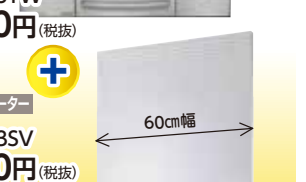

イージークリーン スモークオフ

運動

RHS31W23L7RSTW

⊗215,000円(税抜)

XGRシリーズ

ノンフィルタ DCモーター

XGR-REC-AP603SV

⊗163,000円(税抜)