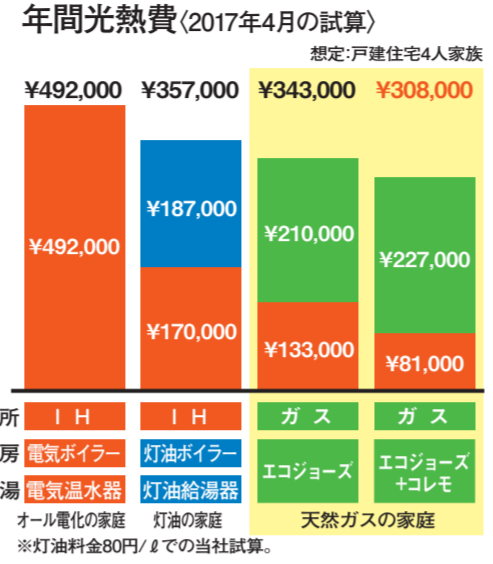

どんなエネルギーでもエネルギーアドバイザーにご相談ください!

会場にてエネルギー相談会を実施!!

電気・灯油から  
**天然ガス**  
に替えると  
**おトク!!**

給湯暖房を  
**天然ガスへ**  
切り替えると  
光熱費が  
**年間最大  
約15万円  
おトクに!**

省エネ型給湯暖房機  
**ECOジョーズ**  
天然ガスのセントラル「エコジョーズ」  
は給湯暖房をコレ1台!!

江別地区のガスセントラル住宅の戸数  
**1,500件**  
2017年3月現在

標準工事費込 **500,000円**  
最大 **10万円**の下取り!

リースもできます!  
**エコらくリース** プラン

ガス給湯暖房機「エコジョーズ」がリースでお得! 10年間修理サービス付きで安心。

リース頭金	リース料金(10年・120回)	月々のリース料金には、これらが全て含まれています!
0円	月々 <b>4,950円</b>	本体価格 + 標準工事費 + 無料修理サービス + 点検サービス